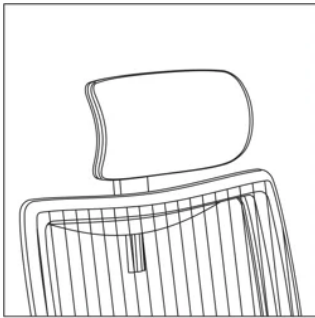

Styles

Mid Back

Armless
W26" D26" H36.5-41.5"
Seat: W20.5" D18-19.5" H17.75-23"

Adjustable T-Arm
W26" D26" H36.5-41.5"
Seat: W20.5" D18-19.5" H17.75-23"

4D T-Arm
W26" D26" H36.5-41.5"
Seat: W20.5" D18-19.5" H17.75-23"

Fixed Loop Arm
W26" D26" H36.5-41.5"
Seat: W20.5" D18-19.5" H17.75-23"

High Back

Armless
W26" D26" H35-43"
Seat: W20.5" D18-19.5" H17.75-23"

Adjustable T-Arm
W26" D26" H35-43"
Seat: W20.5" D18-19.5" H17.75-23"

4D T-Arm
W26" D26" H35-43"
Seat: W20.5" D18-19.5" H17.75-23"

Fixed Loop Arm
W26" D26" H35-43"
Seat: W20.5" D18-19.5" H17.75-23"

Options

Headrest
*Only Available with High Back