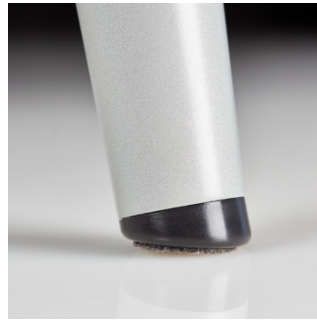

Styles

Wood Leg Chair

Options

Metal Leg Glides

Felt