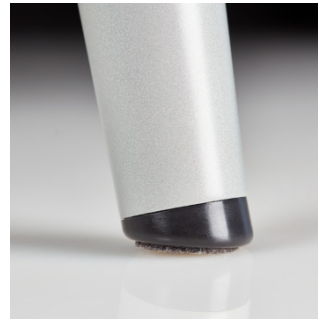

Styles

Wood Leg Chair

Options

Metal Leg Glides

Felt