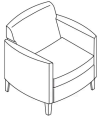

## Low-Back

Armless Lounge  
W27.5" D27" H33"  
Seat: W27.5" D20.5" H18"

Armless Loveseat  
W52" D27" H33"  
Seat: W52" D19" H18"

Armless Sofa  
W75" D27" H33"  
Seat: W75" D19" H18"

**Open Arm Lounge**  
**W32" D29" H33"**  
 Seat: **W27.5" D20.5" H18"**  
 Arm Height: 3"

**Open Arm Loveseat**  
**W56" D29" H33"**  
 Seat: **W52" D19" H18"**  
 Arm Height: 3"

**Open Arm Sofa**  
**W79" D29" H33"**  
 Seat: **W75" D19" H18"**  
 Arm Height: 3"

**Closed Arm Lounge**  
**W31.5" D28.5" H31.5"**  
 Seat: **W23.5" D19" H18"**  
 Arm Height: 4"