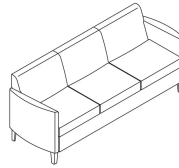

## Low-Back

Armless Lounge  
W27.5" D27" H33"  
Seat: W27.5" D20.5" H18"

Armless Loveseat  
W52" D27" H33"  
Seat: W52" D19" H18"

Armless Sofa  
W75" D27" H33"  
Seat: W75" D19" H18"

**Open Arm Lounge**  
**W32" D29" H33"**  
 Seat: **W27.5" D20.5" H18"**  
 Arm Height: 3"

**Open Arm Loveseat**  
**W56" D29" H33"**  
 Seat: **W52" D19" H18"**  
 Arm Height: 3"

**Open Arm Sofa**  
**W79" D29" H33"**  
 Seat: **W75" D19" H18"**  
 Arm Height: 3"

**Closed Arm Lounge**  
**W31.5" D28.5" H31.5"**  
 Seat: **W23.5" D19" H18"**  
 Arm Height: 4"

**Closed Arm Loveseat**  
**W54" D27" H31.5"**  
 Seat: **W48" D19" H18"**  
 Arm Height: 4"

**Closed Arm Sofa**  
**W79" D27" H31.5"**  
 Seat: **W70" D19" H18"**  
 Arm Height: 4"

## High-Back

**Armless Lounge**  
**W27.5" D32" H43"**  
 Seat: **W27.5" D20.5" H18"**

**Armless Loveseat**  
**W52" D31" H43"**  
 Seat: **W52" D19" H18"**

**Armless Sofa**  
**W75" D31" H43"**  
 Seat: **W75" D19" H18"**