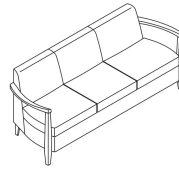

## Low-Back

Armless Lounge  
W27.5" D27" H33"  
Seat: W27.5" D20.5" H18"

Armless Loveseat  
W52" D27" H33"  
Seat: W52" D19" H18"

Armless Sofa  
W75" D27" H33"  
Seat: W75" D19" H18"

**Open Arm Lounge**  
**W32" D29" H33"**  
 Seat: **W27.5" D20.5" H18"**  
 Arm Height: 3"

**Open Arm Loveseat**  
**W56" D29" H33"**  
 Seat: **W52" D19" H18"**  
 Arm Height: 3"

**Open Arm Sofa**  
**W79" D29" H33"**  
 Seat: **W75" D19" H18"**  
 Arm Height: 3"

**Closed Arm Lounge**  
**W31.5" D28.5" H31.5"**  
 Seat: **W23.5" D19" H18"**  
 Arm Height: 4"