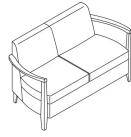

## Low-Back

Armless Lounge  
W27.5" D27" H33"  
Seat: W27.5" D20.5" H18"

Armless Loveseat  
W52" D27" H33"  
Seat: W52" D19" H18"

Armless Sofa  
W75" D27" H33"  
Seat: W75" D19" H18"

**Open Arm Lounge**  
**W32" D29" H33"**  
 Seat: **W27.5" D20.5" H18"**  
 Arm Height: 3"

**Open Arm Loveseat**  
**W56" D29" H33"**  
 Seat: **W52" D19" H18"**  
 Arm Height: 3"

**Open Arm Sofa**  
**W79" D29" H33"**  
 Seat: **W75" D19" H18"**  
 Arm Height: 3"

**Closed Arm Lounge**  
**W31.5" D28.5" H31.5"**  
 Seat: **W23.5" D19" H18"**  
 Arm Height: 4"